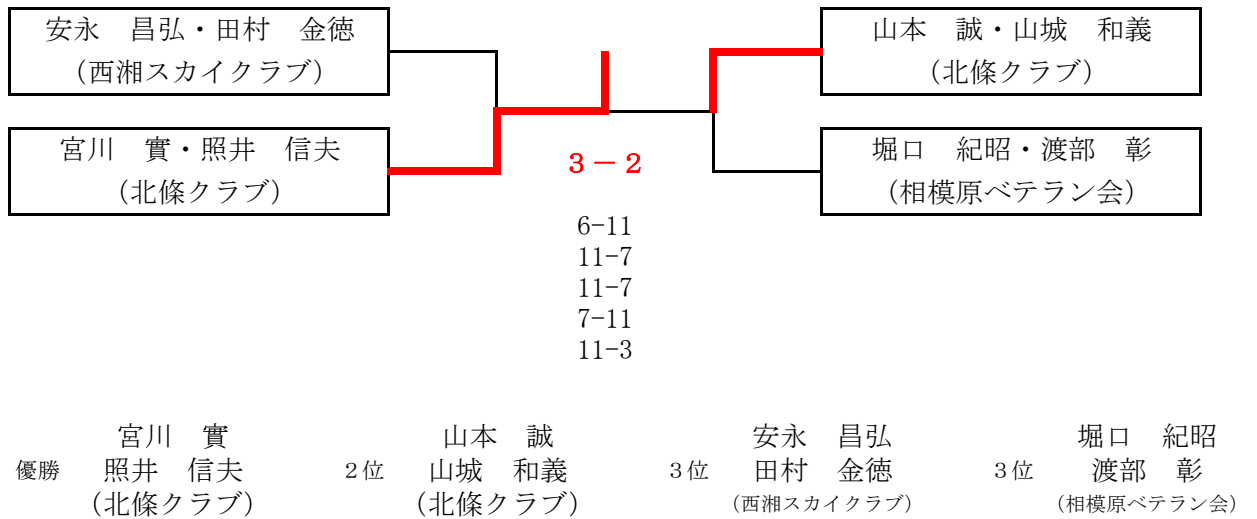

■男子ダブルス 120才以上

予選リーグ

No	1リーグ	チーム/市町村	1	2	3	4	得点	率	順位
①	安永 昌弘 田村 金徳	西湘スカイクラブ (秦野)		×	○	○	5	4/3	1
2	山本 誠 山城 和義	北條クラブ (小田原)	○		○	×	5	5/4	2
3	藤村 直樹 布川 茂男	相模クラブ (二宮)	×	×		×	3		4
4	曾根田 哲 小川 雅久	たくま会 (川崎)	×	○	○		5	3/5	3

No	2リーグ	チーム/市町村	1	2	3	4	得点	順位
①	宮川 實 照井 信夫	北條クラブ (小田原)		○	×	○	5	2
2	志村 久雄 望月 武	西湘スカイクラブ (秦野)	×		×	○	4	3
3	堀口 紀昭 渡部 彰	相模原ベテラン会 (相模原)	○	○		○	6	1
4	高橋 正行 増田 良三	チームさくら (中井)	×	×	×		3	4

決勝トーナメント 上位トーナメント