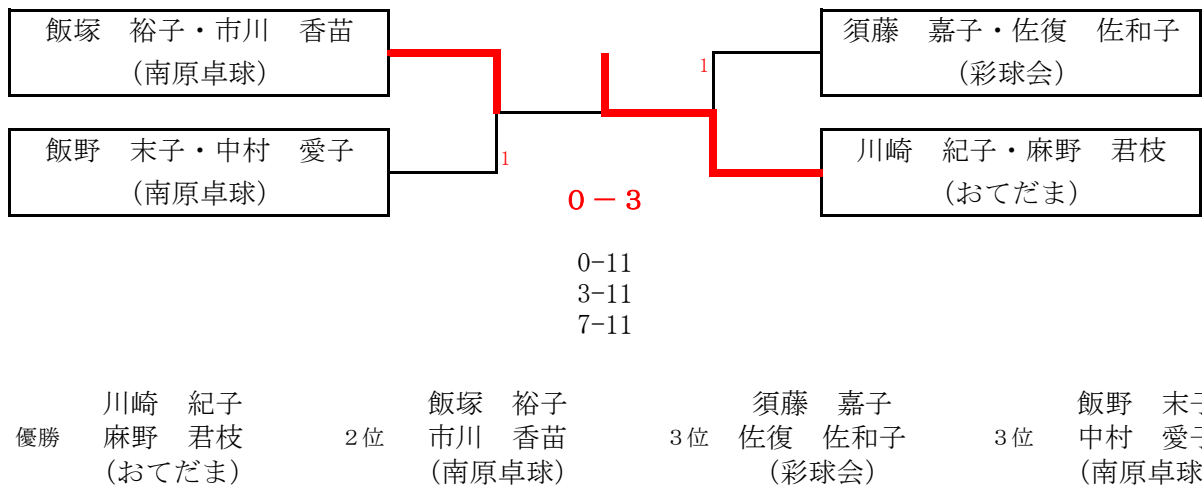

■女子ダブルス 120才以上

予選リーグ

No	1リーグ	チーム/市町村	1	2	3	4	5	得点	順位
1	畑山 ちえ子 大貫 千枝子	C. Cクラブ (愛川)		○ 3-0	× 1-3	× 1-3	○ 3-2	6	3
②	下屋敷 和子 山田 庸子	NKクラブ (伊勢原)	× 0-3		× 0-3	× 0-3	× 0-3	4	5
3	飯塚 裕子 市川 香苗	南原卓球 (平塚)	○ 3-1	○ 3-0		○ 3-0	○ 3-2	8	1
4	須藤 嘉子 佐復 佐和子	彩球会 (伊勢原)	○ 3-1	○ 3-0	× 0-3		○ 3-2	7	2
5	石井 扶美子 日向野 宏子	南原卓球 (平塚)	× 2-3	○ 3-0	× 2-3	× 2-3		5	4

No	2リーグ	チーム/市町村	1	2	3	4	得点	順位
①	大津 紀江 鈴木 恵子	蒲公英 (伊勢原)		× 1-3	× 1-3	× 0-3	3	4
2	飯野 末子 中村 愛子	南原卓球 (平塚)	○ 3-1		× 1-3	○ 3-2	5	2
3	川崎 紀子 麻野 君枝	おてだま (平塚)	○ 3-1	○ 3-1		○ 3-0	6	1
4	吉田 ツタ子 増田 敏子	チーム友遊 (小田原)	○ 3-0	× 2-3	× 0-3		4	3

決勝トーナメント 上位トーナメント

決勝トーナメント 下位トーナメント